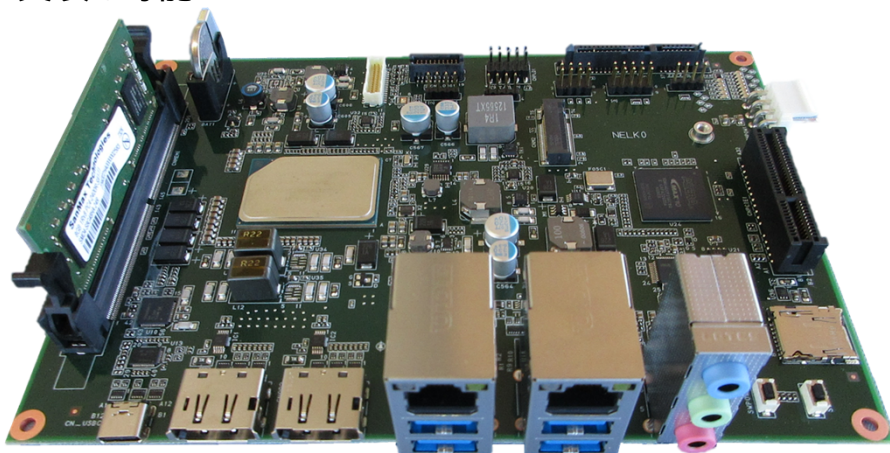

Intel Atom® X6000Eシリーズ搭載 評価ボード

特長

最新I/Fの実装・・・USB Type-C、Ethernet 2.5G
リアルタイム性 (TSN) やセキュリティ (TPM) への 対応も考慮
機能安全性 (FUSA) の実装も可能

貸出中

外観

概略仕様

項目	仕様
CPU	Intel Atom® X6000Eシリーズ x6212RE (6W、1.2GHz、Industrial)、x6414RE (9W、1.5GHz、Industrial) x6425RE (12W、1.9GHz、Industrial)、x6427FE (12W、1.9GHz、FUSA) x6200FE (4.5W、1.0GHz、FUSA)
メモリ	DDR4-3200 SO-DIMM ×1スロット (最大32GB)
グラフィック	SoC内蔵グラフィックス・コントローラ、Display Port ×2ポート、 USB Type C Display Port Alternate mode ×1ポート
USB	USB Type C ×1ポート+ USB3.1 Type A ×3ポート + USB2.0 Type A ×1ポート
SATA	SATA Gen3.0 (6Gbps) 対応 M.2 Key M 2242コネクタ ×1 + SATA コネクタ(22pin) ×1
LAN	10Mbps/100Mbps/1Gbps/2.5Gbps SGMII、PHY: GPY211 (Intel) トランス内蔵 RJ45 コネクタ×2、TSN対応 (LINUXのみ)
microSD	SD Card 3.0、microSD カード・スロット ×1
拡張バス	PCI Express(Gen.3) x4 スロット ×1、PCIe x2接続
電源	DC+12V単一
基板サイズ	182×128 mm

Intel®, Intel Atom®はアメリカ合衆国のIntel Corporationの登録商標です。

OKIネクステック

URL <https://www.oki-ont.jp/> e-mail: ont-web-inquiry@oki.com

お問い合わせ 本社 / 所沢事業所 〒359-1153 埼玉県所沢市上山口1番地 TEL:04-2922-0212 営業部門
小諸事業所 〒384-0084 長野県小諸市耳取965番地 TEL:0267-25-8524 営業部門